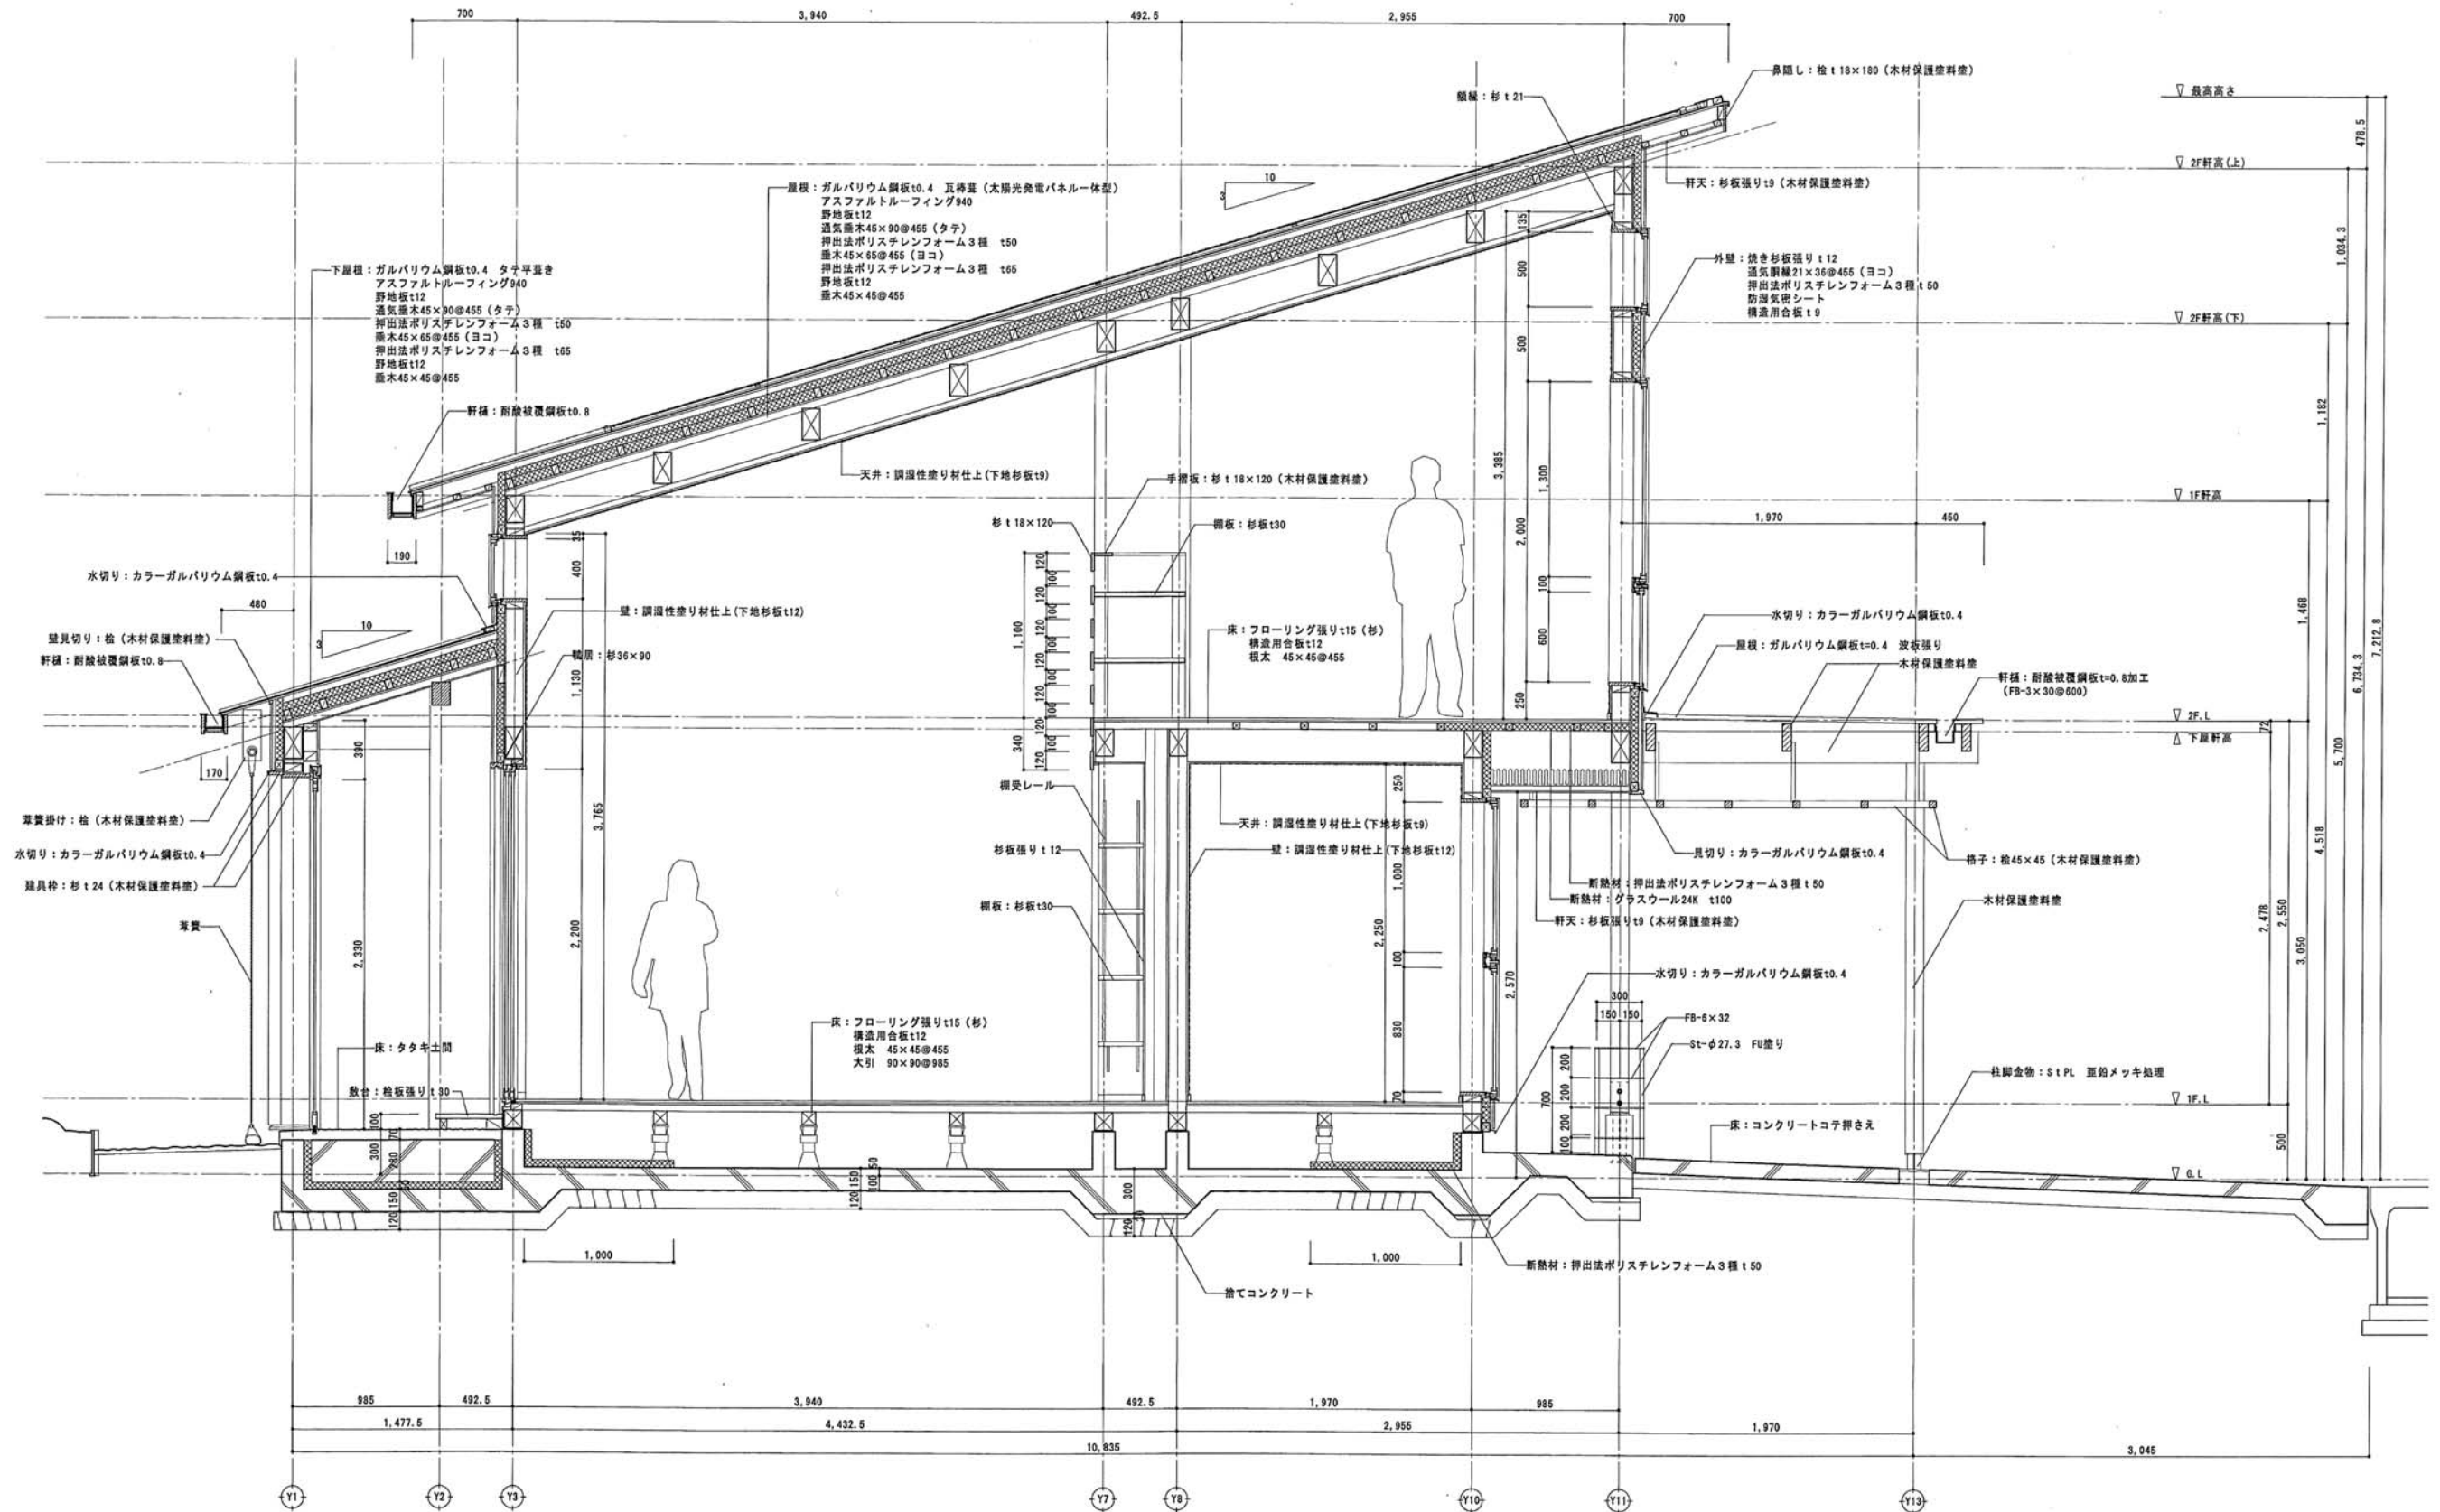

近江八幡市 21世紀環境共生型住宅普及活動事業（環境省補助事業）

「(仮称) 湖国エネルギー創造住宅モデル」

矩計図