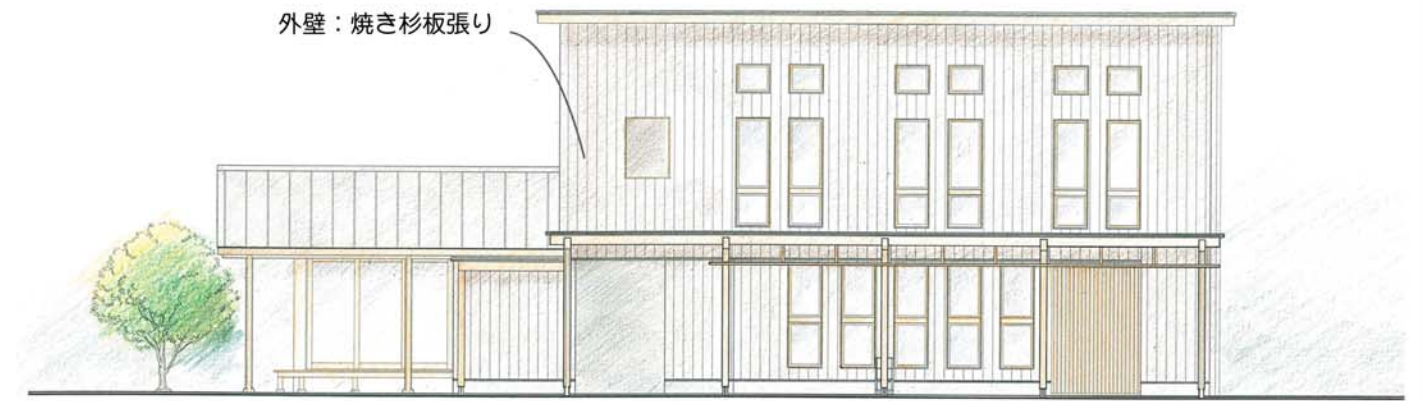

近江八幡市 21世紀環境共生型住宅普及活動事業（環境省補助事業）

「(仮称) 湖国エネルギー創造住宅モデル」

東立面図

北立面図

西立面図

南立面図