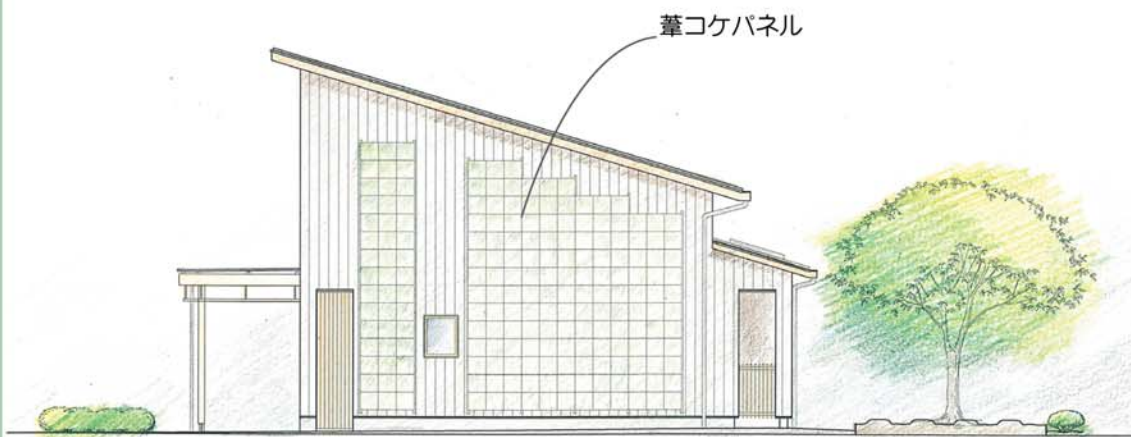

近江八幡市 21世紀環境共生型住宅普及活動事業（環境省補助事業）

「(仮称) 湖国エネルギー創造住宅モデル」

東立面図

北立面図

西立面図

南立面図