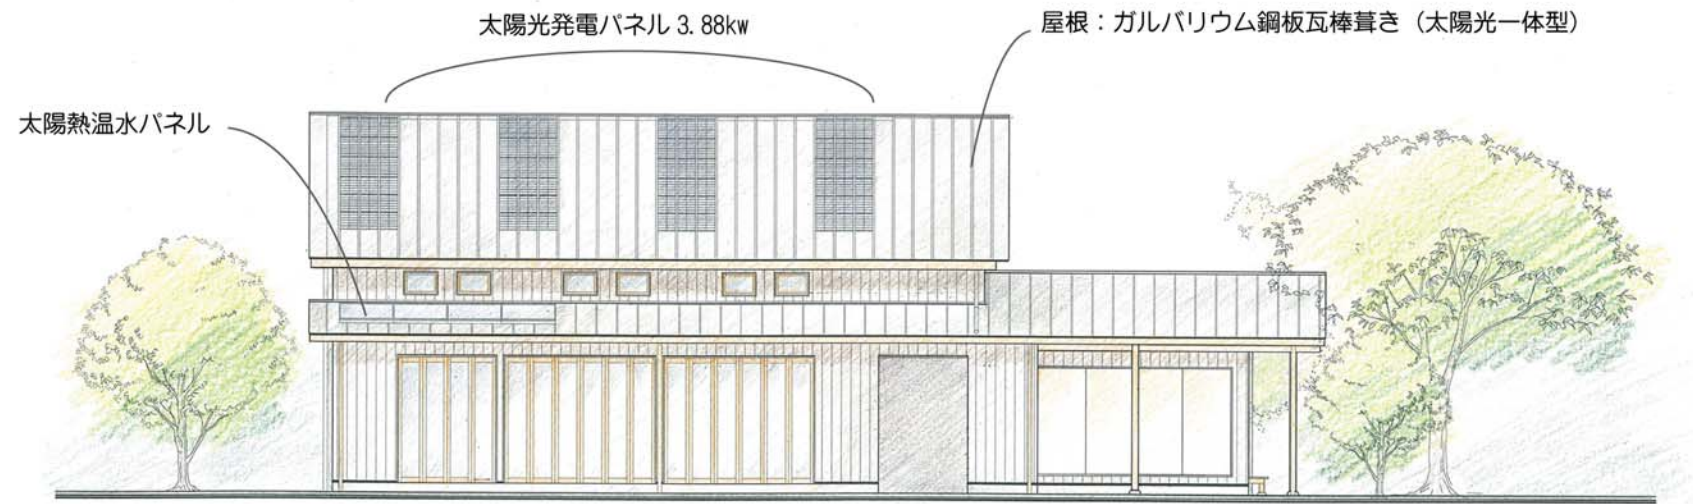

近江八幡市 21世紀環境共生型住宅普及活動事業（環境省補助事業）

「(仮称) 湖国エネルギー創造住宅モデル」

東立面図

北立面図

西立面図

南立面図