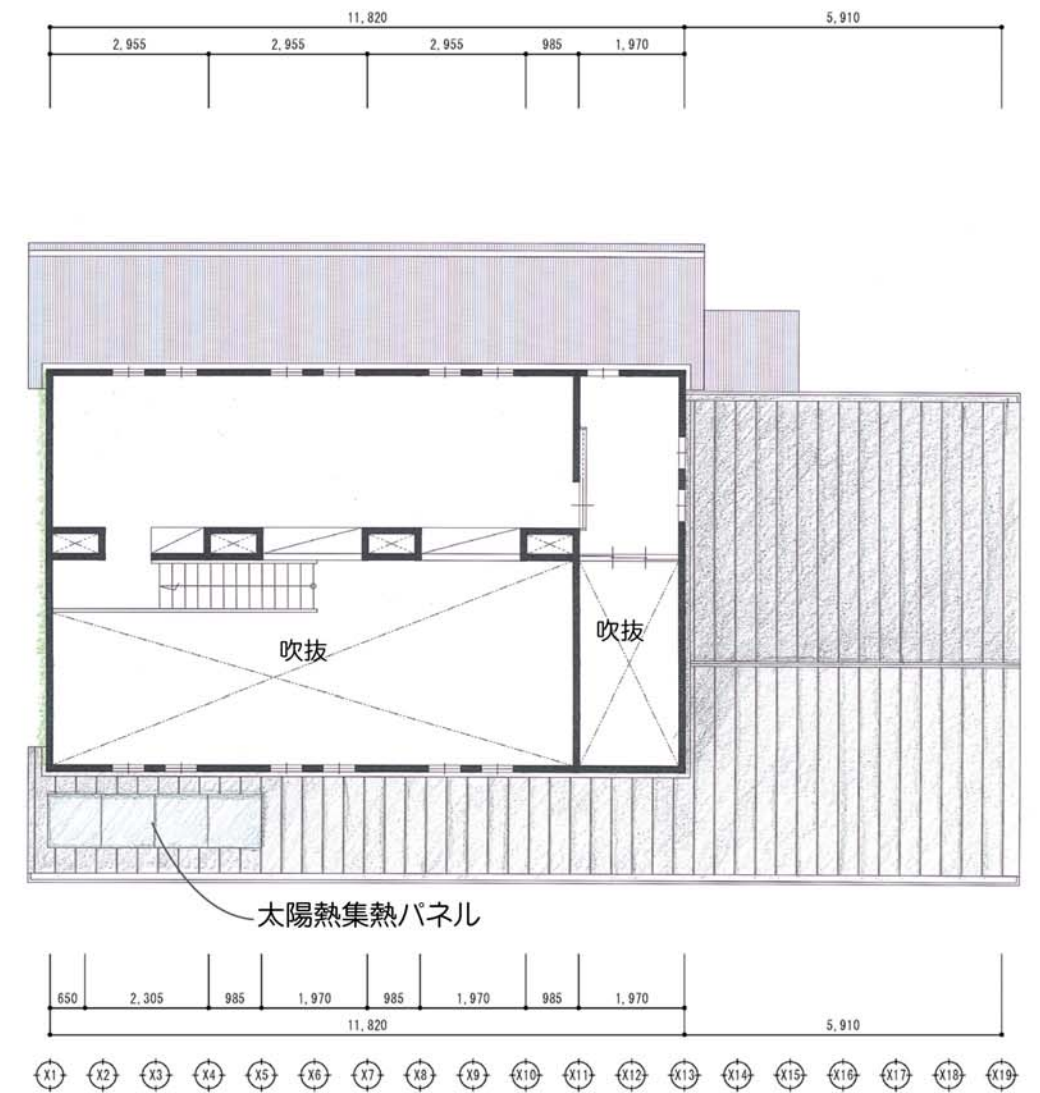

近江八幡市 21世紀環境共生型住宅普及活動事業（環境省補助事業）

「(仮称)湖国エネルギー創造住宅モデル」

1階平面図

2階平面図