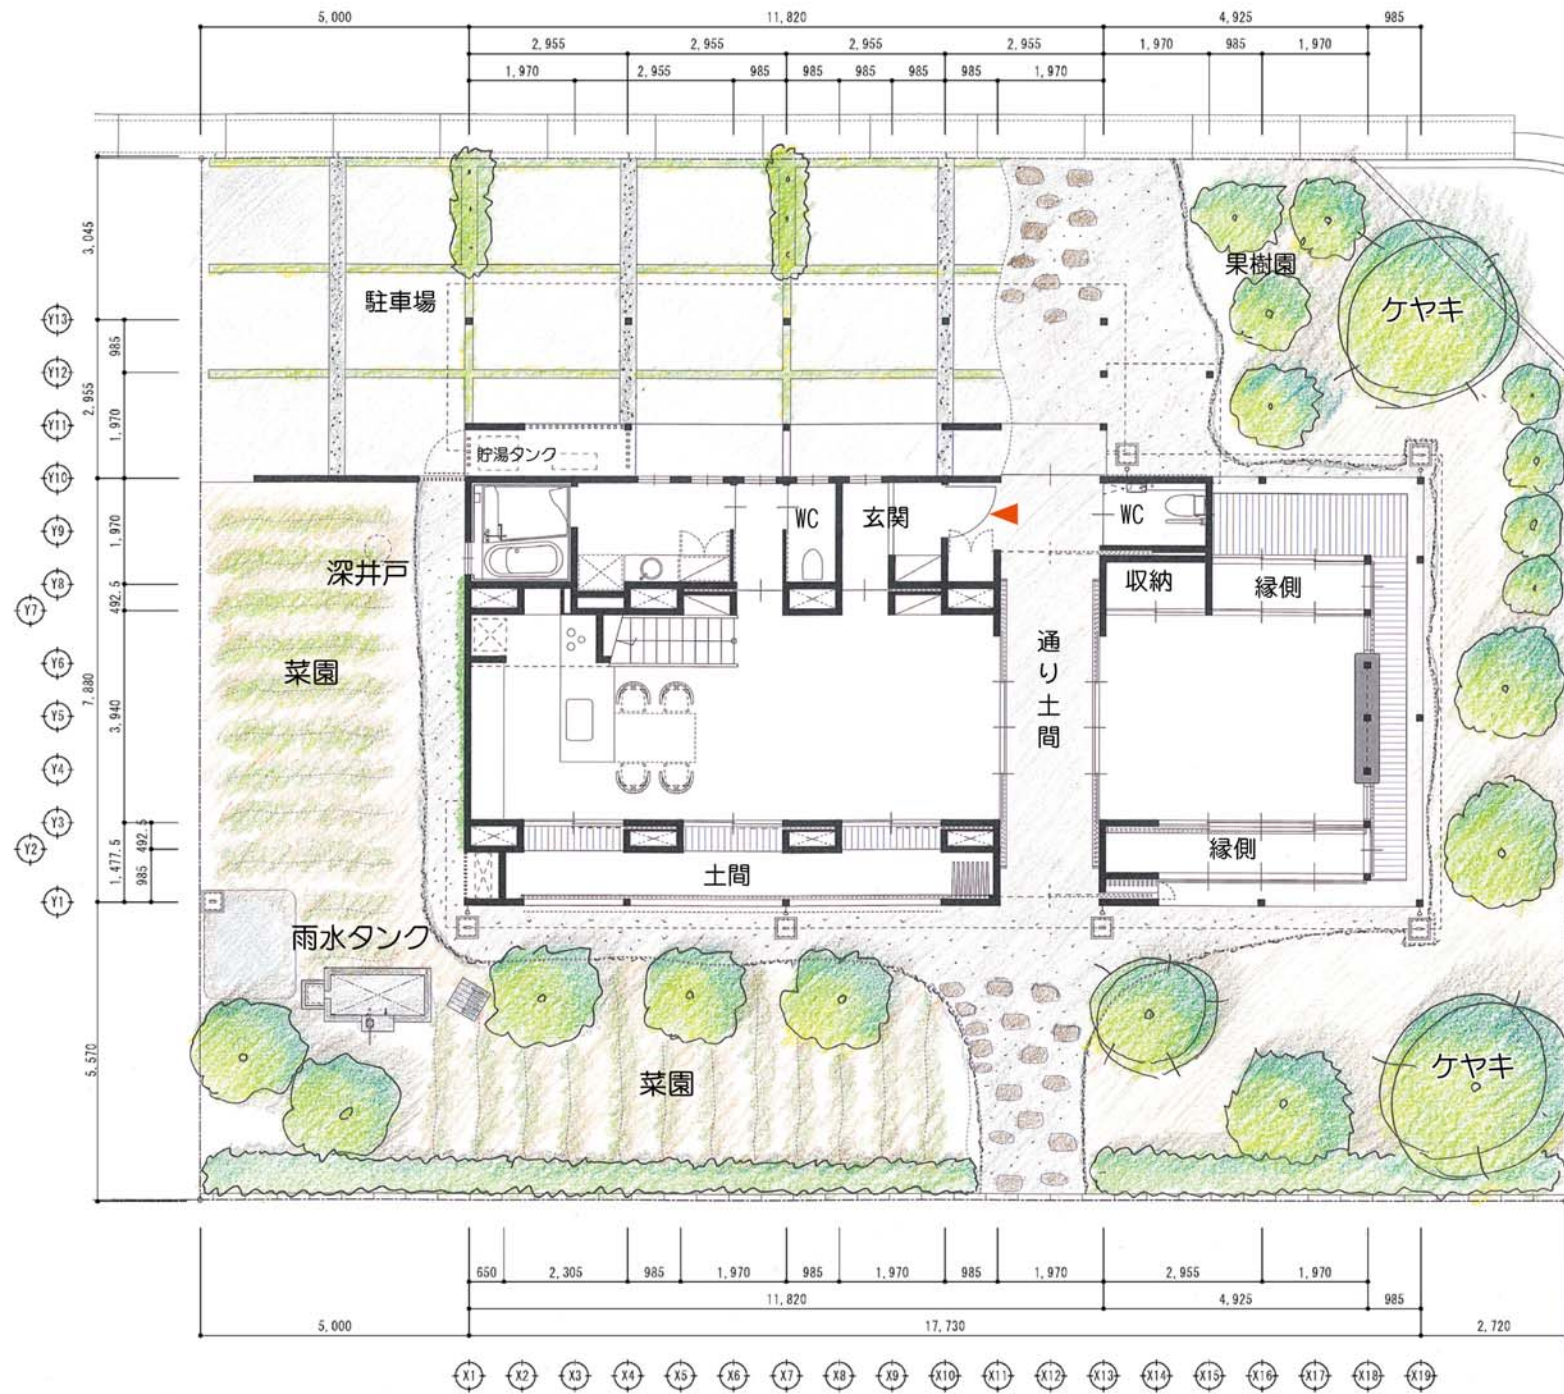

近江八幡市 21世紀環境共生型住宅普及活動事業（環境省補助事業）

「(仮称)湖国エネルギー創造住宅モデル」

1階平面図

2階平面図